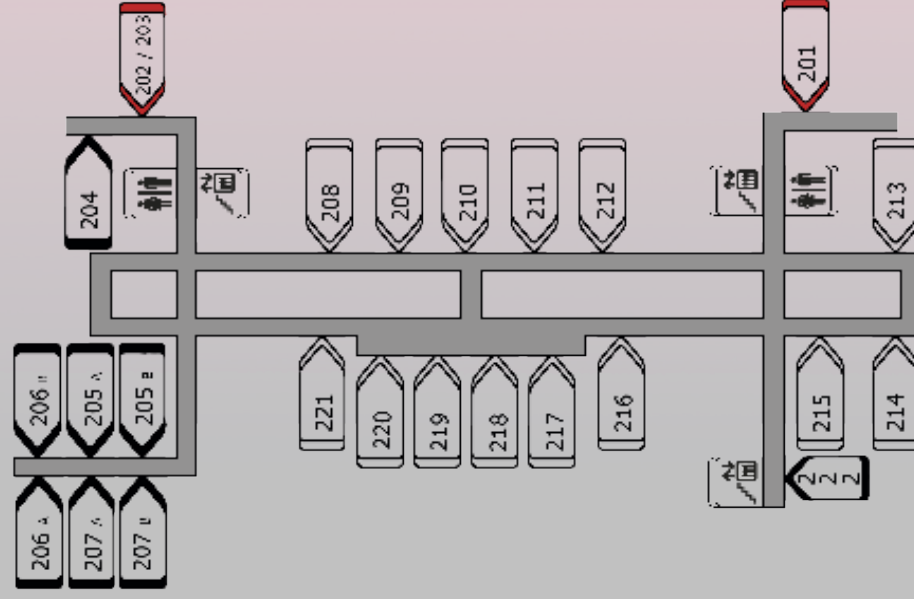

Guía Orientativa de Bellas Artes

Índice

Planos del edificio Antonio Saura y edificio Polivalente	2
Profesorado y Técnicos	8
Enlaces de Interés	12

Planos del edificio Antonio Saura y edificio Polivalente

Edificio Antonio Saura

Planta 0

001	Taller de Escultura
002	Taller de Escultura
003	Taller de Escultura
004	Taller de Escultura
005 A/B	Fotografía - Laboratorio y Estudio
005 F	Fotografía - Aula y Estudio
005 E/D	Fotografía - Técnico y Laboratorio Digital
005 C/G	Fotografía - Laboratorio
005 H/I/J	Fotografía - Laboratorio
006	Almacén
007	Compresor
008	Aula Teórica

Planta 1

101-102	Taller de Grabado
103-104	Taller de Dibujo
105 A/B	Aula Teórica
106	Aula Teórica
107 A	Vídeo - Plató
107 B	Vídeo - Teórica
107 C/D	Vídeo - Técnico
107 E/F/G	Vídeo - Laboratorio
107 H/I/J	IDECA
108-109	Taller Digital
110	Taller de Grabado
111	Delegación de Alumnos
112	Salón de Actos
113-114	Salas de Exposiciones
115	Cafetería
120 A/B	Administración
121	Tienda
122	Conserjería

Planta 2

201-202-203	Taller de Pintura
204	Aula Teórica
205 A/B	Aula Teórica
206 A/B	Aula Teórica - Dcho Hº Fot.
207 A/B	Aula Teórica - Lab. Sonido
208	Dpto. Hº del Arte
209	Dpto. Escultura
210	Dpto. Pintura
211	Dpto. Estética
212	Dpto. Dibujo
213	Colección Parket
214	Dpto. Audiovisuales
215	Dpto.
216	Secretaría Dpto. de Arte
217	Dtor. Dpto. de Arte
218	Vicedecanos
219	Vicedecanos
220	Secretaría Decana
221	Decana
222	Salón de Actos